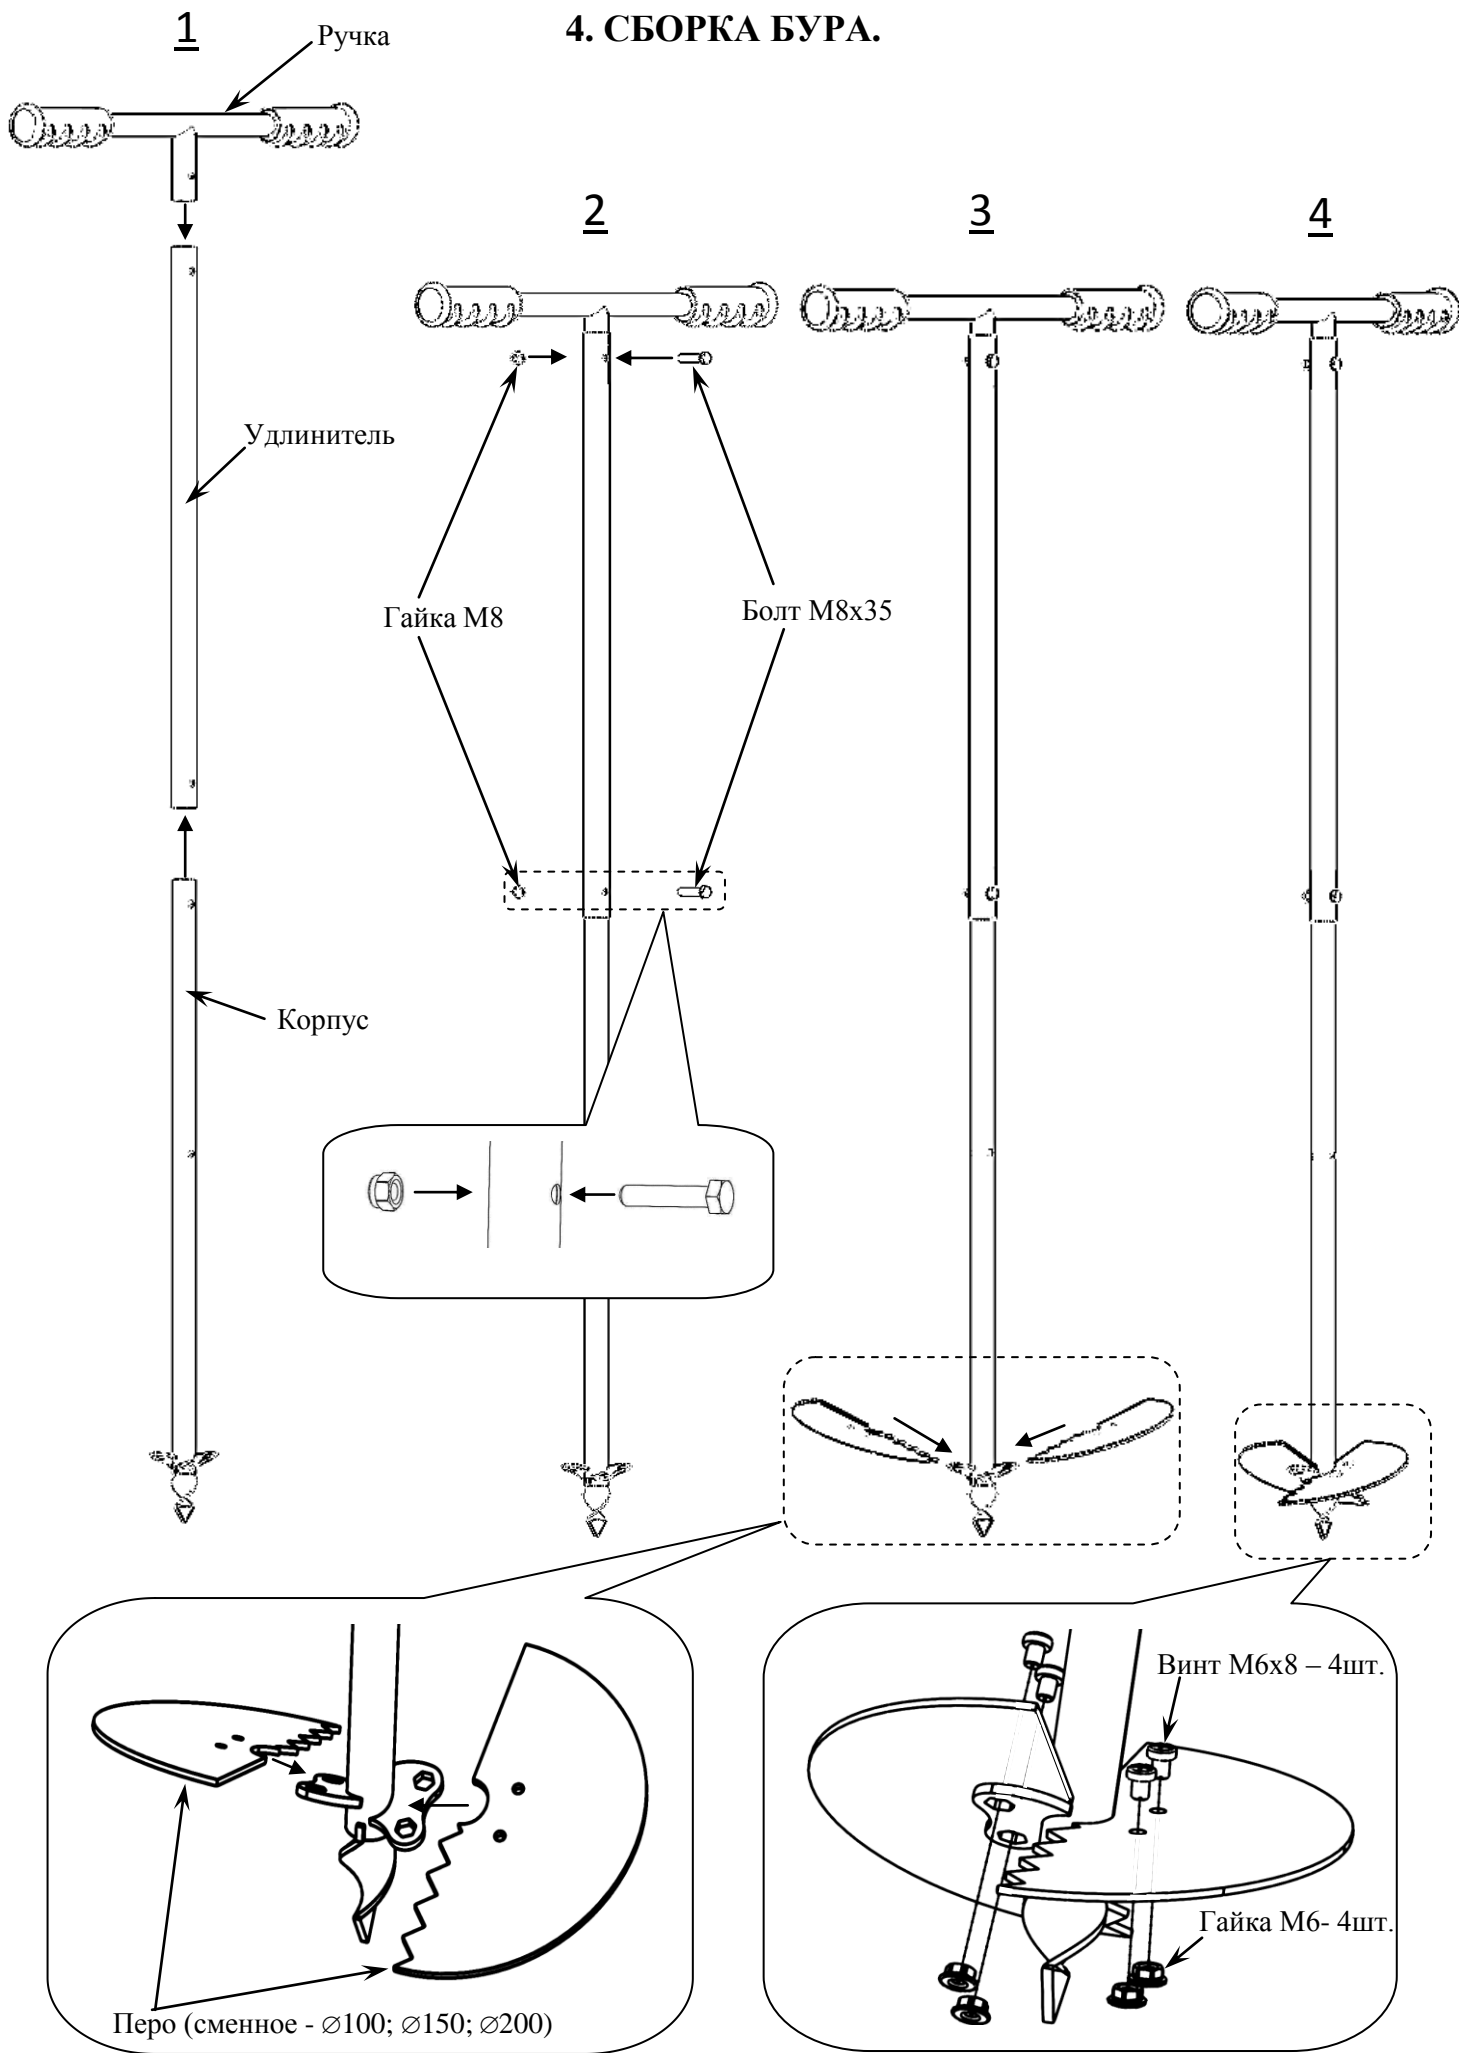

1. КРАТКОЕ ОПИСАНИЕ.

Бур ручной Мобил К БР-200 ПРО 3 насадки (далее по тексту – Бур) предназначен для бурения отверстий в почве диаметром 100мм, 150мм, 200мм. Имеет регулировку высоты в двух положениях.

2. ТЕХНИЧЕСКИЕ ДАННЫЕ.

- Габаритные размеры Н1/Н2 х В, мм - 1455/ 1150 х 550
- Диаметры отверстий в почве, мм - 100; 150; 200
- Вес бура не более, кг - 2,8
- Габаритные размеры упаковки (L x B x H), мм - 800 x 120 x 70

3. КОМПЛЕКТ ПОСТАВКИ.

№	Наименование	Вид	Кол-во
1	Корпус		1
2	Ручка		1
3	Удлинитель		1
4	Болт М8 х 35		2
5	Винт М6х8		4
6	Гайка М8		2
7	Гайка М6		4
8	Перо Ø100		2
9	Перо Ø150		2
10	Перо Ø200		2
11	Руководство по эксплуатации		1
12	Коробка - упаковочная картонная		1

4. СБОРКА БУРА.